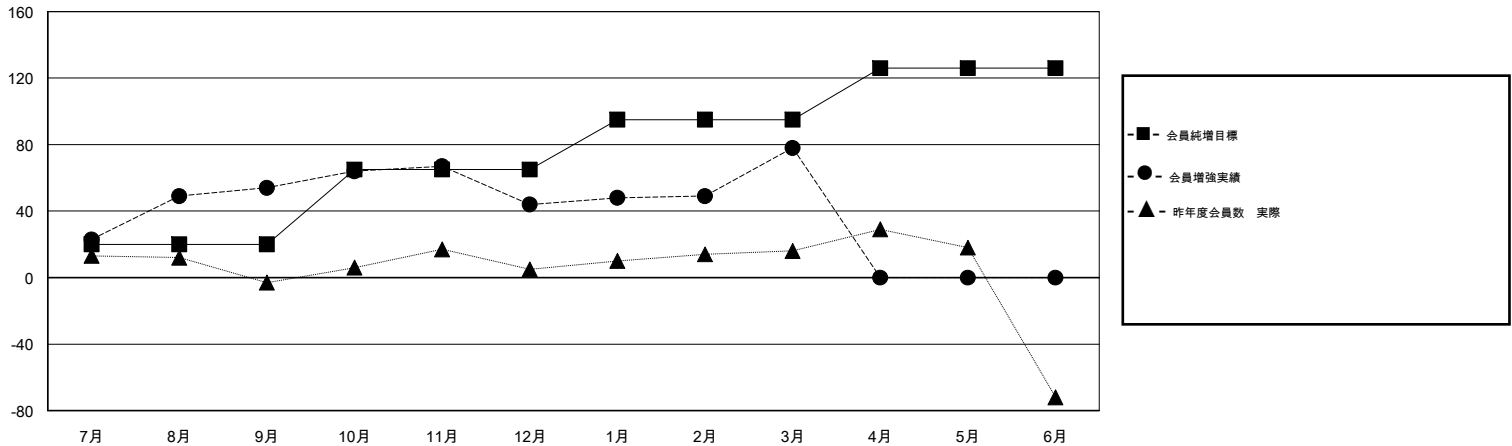

MONTHLY MEMBERSHIP PROGRESS REPORT

District 335 D

Results as of: 03/31/2019

GMT: MASAYOSHI MARUYAMA, YASUHISA NAKAMURA

地域 JAPAN

GMT会則地域

クラブ				名			
結果: 2018-2019				結果: 2018-2019			
四半期	新クラブ目標	新クラブ	解散クラブ	四半期	会員純増目標	会員増強実績	退会者(転籍を含む) 実際
7月/8月/9月	20	0	0	7月/8月/9月	20	64	10
10月/11月/12月	0	0	0	10月/11月/12月	45	22	30
1月/2月/3月	0	0	0	1月/2月/3月	30	57	22
4月/5月/6月	0	0	0	4月/5月/6月	31	0	0

新クラブ目標及び実績累計

会員目標及び実績累計

解散クラブ: 0	35 CLUBS OF 60 一名以上の新会員を登録	男女別 男性 1,537 (78.30%) 女性 426 (21.70%) 女性%年度目標: 0%
退会者 物故会員 4 クラブ解散 0 その他 58 合計 62	会員累計データを見るには、ここをクリック	世帯主/家族会員合計 519 国際会費半額の家族会員 278